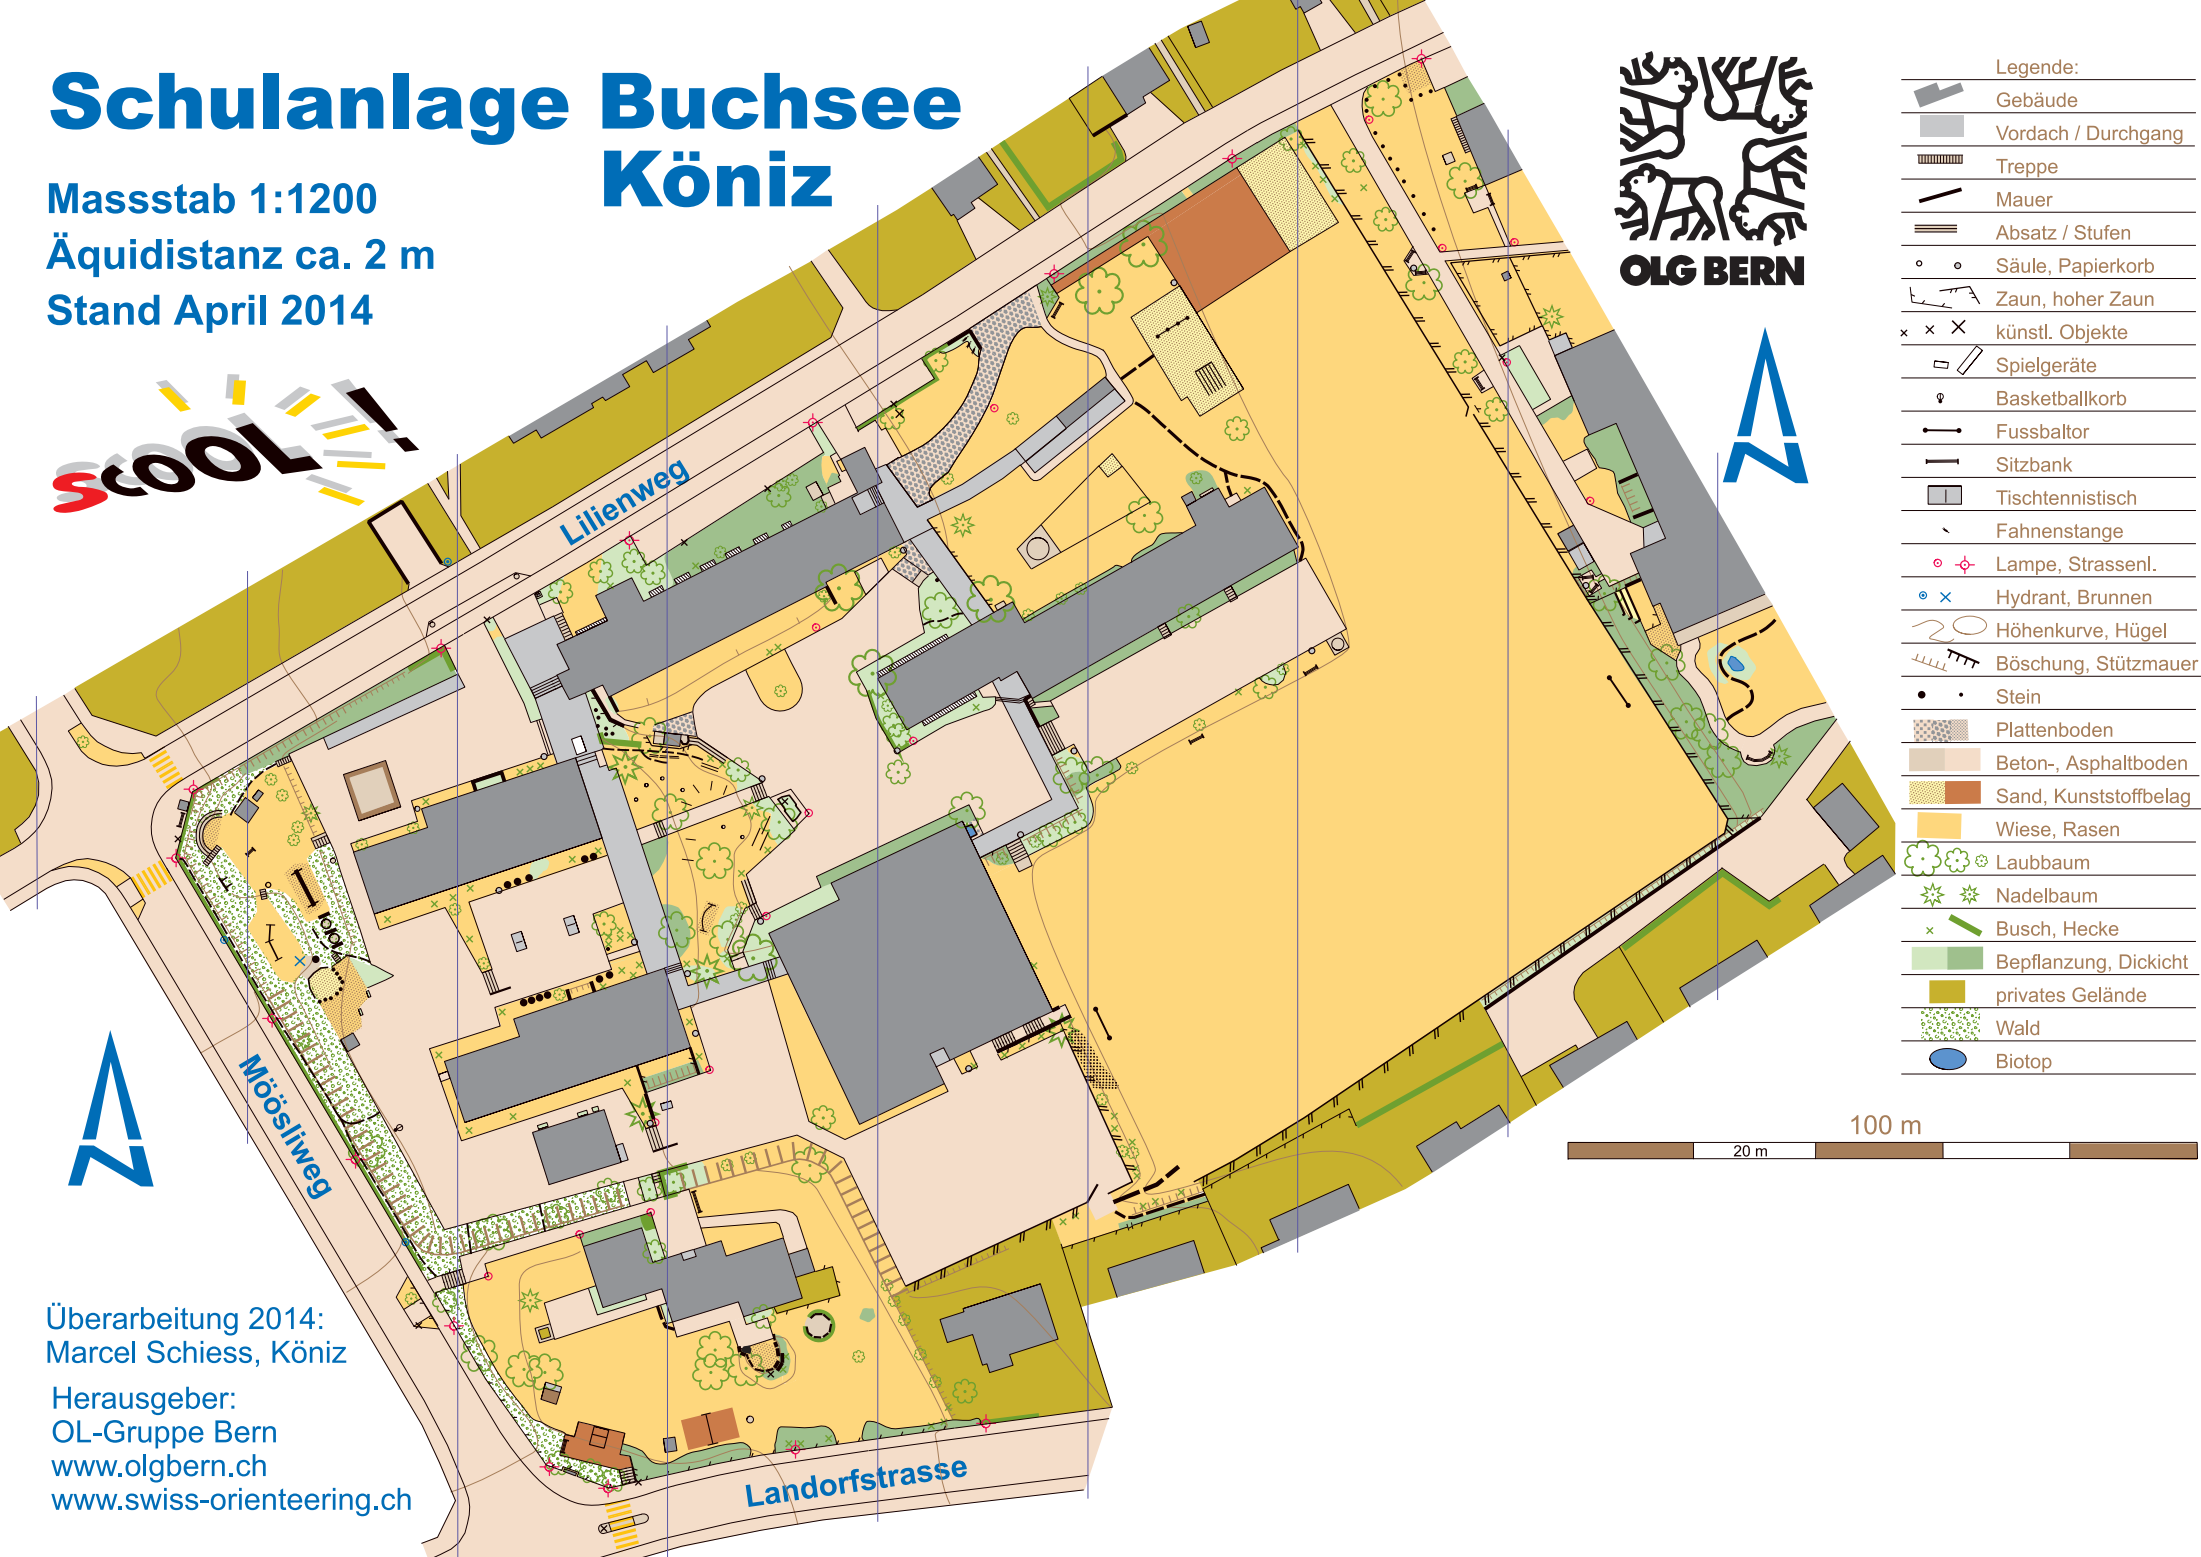

Schulanlage Buchsee Köniz

Masstab 1:1200

Äquidistanz ca. 2 m

Stand April 2014

Legende:

	Gebäude
	Vordach / Durchgang
	Treppe
	Mauer
	Absatz / Stufen
	Säule, Papierkorb
	Zaun, hoher Zaun
	künstl. Objekte
	Spielgeräte
	Basketballkorb
	Fussbaltor
	Sitzbank
	Tischtennistisch
	Fahnenstange
	Lampe, Strassenl.
	Hydrant, Brunnen
	Höhenkurve, Hügel
	Böschung, Stützmauer
	Stein
	Plattenboden
	Beton-, Asphaltboden
	Sand, Kunststoffbelag
	Wiese, Rasen
	Laubbaum
	Nadelbaum
	Busch, Hecke
	Bepflanzung, Dickicht
	privates Gelände
	Wald
	Biotop

Überarbeitung 2014:
Marcel Schiess, Köniz

Herausgeber:
OL-Gruppe Bern
www.olgbern.ch
www.swiss-orienteing.ch

Landorfstrasse

Möslweg

Lilienweg